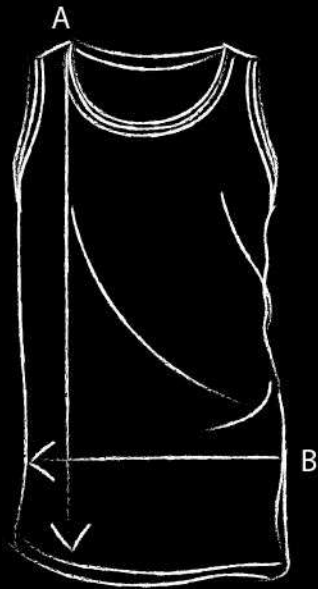

CAMISETA TRADICIONAL

TAMANHO	A	B	C	D
P	16 cm	71 cm	10 cm	53 cm
M	16 cm	73 cm	20 cm	56 cm
G	16,5 cm	76 cm	22 cm	57 cm
GG	18 cm	78 cm	23 cm	60 cm
GGG	18 cm	86 cm	26 cm	66 cm

*Margem de tolerância : +/- 1,5 cm

CAMISETA FEMININA

TAMANHO	A	B	C	D	E
P	8,5 cm	60 cm	11,5 cm	38,5 cm	42 cm
M	8,5 cm	64 cm	12 cm	41 cm	47,5 cm
G	9,5 cm	64,4 cm	12,5 cm	42,5 cm	49,5 cm
GG	9,5 cm	67,5 cm	13 cm	43,5 cm	52 cm

*Margem de tolerância : + / - 1,5 cm

REGATA BASQUETE

TAMANHO	A	B
P	74 cm	51 cm
M	77 cm	54 cm
G	80 cm	57 cm
GG	83 cm	63 cm
GGG	86 cm	66 cm

*Margem de tolerância : + / - 1,5 cm

REGATA TRADICIONAL		
TAMANHO	A	B
P	71 cm	53 cm
M	73 cm	56 cm
G	76 cm	57 cm
GG	78 cm	60 cm
GGG	86 cm	66 cm

*Margem de tolerância : + / - 1,5 cm

REGATÃO MASCULINO

TAMANHO	A	B
P	71 cm	53 cm
M	73 cm	56 cm
G	76 cm	57 cm
GG	78 cm	60 cm
GGG	86 cm	66 cm

*Margem de tolerância : + / - 1,5 cm