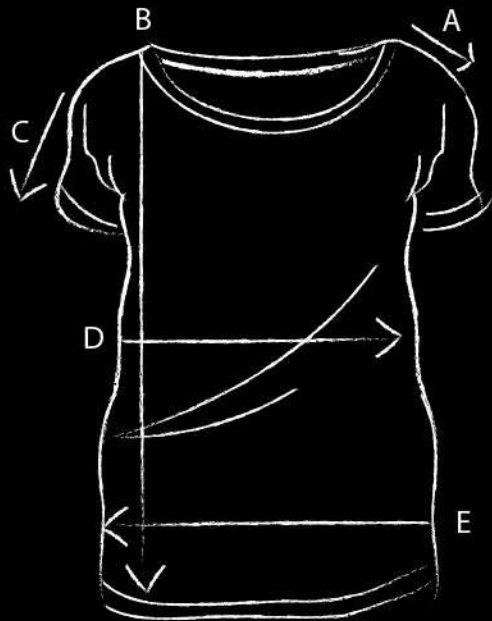

CAMISETA TRADICIONAL

TAMANHO	A	B	C	D
P	16 cm	71 cm	10 cm	53 cm
M	16 cm	73 cm	20 cm	56 cm
G	16,5 cm	76 cm	22 cm	57 cm
GG	18 cm	78 cm	23 cm	60 cm
GGG	18 cm	86 cm	26 cm	66 cm

*Margem de tolerância : +/- 1,5 cm

CAMISETA FEMININA

TAMANHO	A	B	C	D	E
P	8,5 cm	60 cm	11,5 cm	38,5 cm	42 cm
M	8,5 cm	64 cm	12 cm	41 cm	47,5 cm
G	9,5 cm	64,4 cm	12,5 cm	42,5 cm	49,5 cm
GG	9,5 cm	67,5 cm	13 cm	43,5 cm	52 cm

*Margem de tolerância : + / - 1,5 cm

REGATA BASQUETE

TAMANHO	A	B
P	74 cm	51 cm
M	77 cm	54 cm
G	80 cm	57 cm
GG	83 cm	63 cm
GGG	86 cm	66 cm

*Margem de tolerância : + / - 1,5 cm

REGATA TRADICIONAL		
TAMANHO	A	B
P	71 cm	53 cm
M	73 cm	56 cm
G	76 cm	57 cm
GG	78 cm	60 cm
GGG	86 cm	66 cm

*Margem de tolerância : + / - 1,5 cm

REGATÃO MASCULINO

TAMANHO	A	B
P	71 cm	53 cm
M	73 cm	56 cm
G	76 cm	57 cm
GG	78 cm	60 cm
GGG	86 cm	66 cm

*Margem de tolerância : + / - 1,5 cm